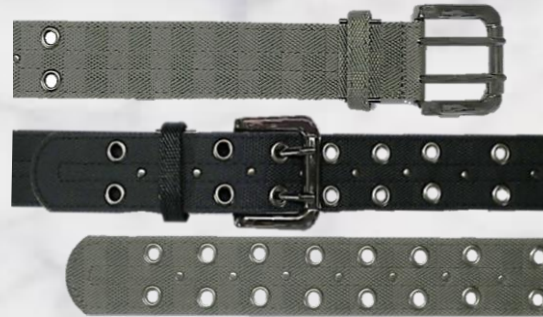

カジュアルベルト

中国製

品番 Y121
品名 合皮40mmステッチピンL
カラー クロ・チョコ
サイズ ウエスト 110c 対応

品番 Y141
品名 合皮40mmパンチングピンL
カラー クロ・シロ
サイズ ウエスト 110c 対応

品番 Y144
品名 合皮40mmステッチピンL
カラー クロ・チョコ
サイズ ウエスト 110c 対応

品番 Y165
品名 迷彩40mm2ピン裏合皮L
カラー 迷彩グリーン
サイズ ウエスト 110c 対応

品番 Y159
品名 迷彩40mm2ピン裏合皮L
カラー ブラック・ブルー・ブラウン
サイズ ウエスト 110c 対応

カジュアルベルト

中国製

品番 Y149
品名 ポリ裏合皮40mmピンL
カラー クロ・グレー
サイズ ウエスト 110c 対応

品番 Y150
品名 ポリ裏合皮40mm2ピンL
カラー クロ・グレー
サイズ ウエスト 110c 対応

品番 Y170
品名 格子柄裏合皮40mmピンL
カラー クロ・グレー・チャ
サイズ ウエスト 110c 対応