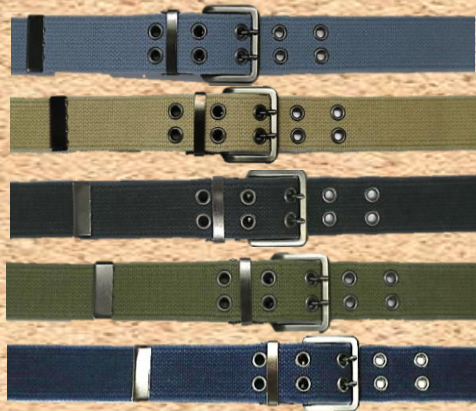

ワークカジュアルベルト

日本製

品番 69
品名 綿40mm ストーンウォッシュ
2ピンL
カラー グレー・ベージュ・クロ
カーキ・コン
サイズ ウエスト 110c 対応